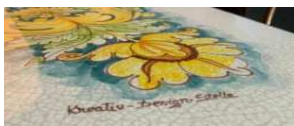

# Preisliste 2023

Handbemalte Lavasteintische, über 100 Standardmotive zur Auswahl

rund		quadratisch			Gesamtpreis
Ø	0,60 m	0,60 m	x	0,60 m	990,00 €
Ø	0,70 m	0,70 m	x	0,70 m	1.200,00 €
Ø	0,80 m	0,80 m	x	0,80 m	1.400,00 €
Ø	0,90 m	0,90 m	x	0,90 m	1.700,00 €
Ø	1,00 m	1,00 m	x	1,00 m	2.000,00 €
Ø	1,10 m	1,10 m	x	1,10 m	2.300,00 €
Ø	1,20 m	1,20 m	x	1,20 m	2.650,00 €
Ø	1,30 m	1,30 m	x	1,30 m	3.000,00 €
Ø	1,40 m	1,40 m	x	1,40 m	3.350,00 €
Ø	1,50 m	1,50 m	x	1,50 m	3.750,00 €
Ø	1,60 m	1,60 m	x	1,60 m	4.150,00 €